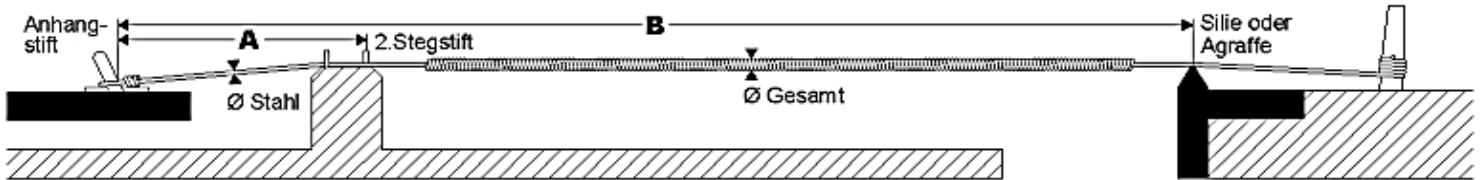

### Saitenkonfiguration

Einzelne Bass - Saiten

Bassbezug

Blanke Saite

Einfache Öse

Zweifache Öse

Zopföse 55mm

Runder Kerndraht

6-kantiger Kerndraht

Zopföse 45mm

Einfach umspinnen

Zweifach umspinnen

Ohne Öse

Nr.	Maß: A in mm	Maß: B in mm	Ø Stahl in mm	Ø Gesamt in mm	2-fach umspinnen bitte ankreuzen
1					
2					
3					
4					
5					
6					
7					
8					
9					
10					
11					
12					
13					
14					
15					
16					
17					
18					
19					
20					
21					
22					
23					
24					
25					